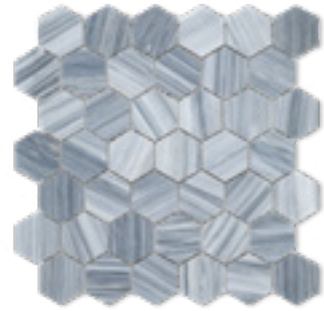

2" Hexagon
Polished